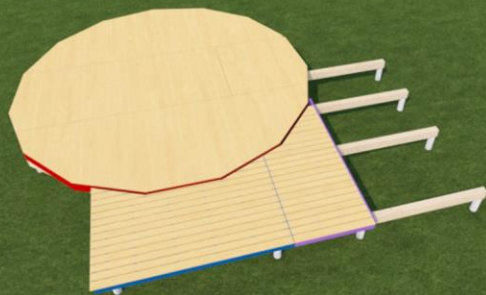

ВСТРОЕННЫЙ НА ТЕРРАСЕ
БАССЕЙН

ДОПОЛНИТЕЛЬНЫЕ МОДУЛИ
ТЕРРАСЫ

9 ШАГОВ ПЕРЕД МОНТАЖОМ ВАШЕГО ГЕОКУПОЛА

MARTIN light
HOUSE

КОСЯ
точность в моих руках

ЖЕНЯ
король саморезов

НАША КОМАНДА

ЖЕЛЬКО
трубы - моя любовь