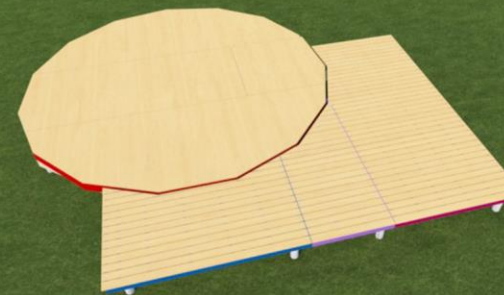

ВСТРОЕННЫЙ НА ТЕРРАСЕ
БАССЕЙН

ДОПОЛНИТЕЛЬНЫЕ МОДУЛИ
ТЕРРАСЫ

9 ШАГОВ ПЕРЕД МОНТАЖОМ ВАШЕГО ГЕОКУПОЛА

MARTIN light
HOUSE

КОСЯ
точность в моих руках

ЖЕНЯ
король саморезов

НАША КОМАНДА

ЖЕЛЬКО
трубы - моя любовь