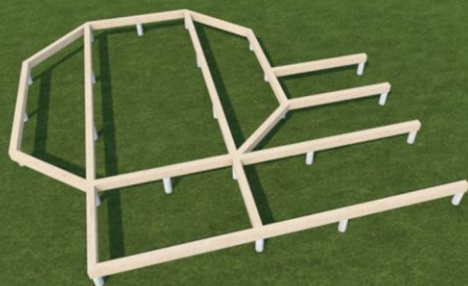

ВСТРОЕННЫЙ НА ТЕРРАСЕ
БАССЕЙН

ДОПОЛНИТЕЛЬНЫЕ МОДУЛИ
ТЕРРАСЫ

9 ШАГОВ ПЕРЕД МОНТАЖОМ ВАШЕГО ГЕОКУПОЛА

MARTIN light
HOUSE

КОСЯ
точность в моих руках

ЖЕНЯ
король саморезов

НАША КОМАНДА

ЖЕЛЬКО
трубы - моя любовь